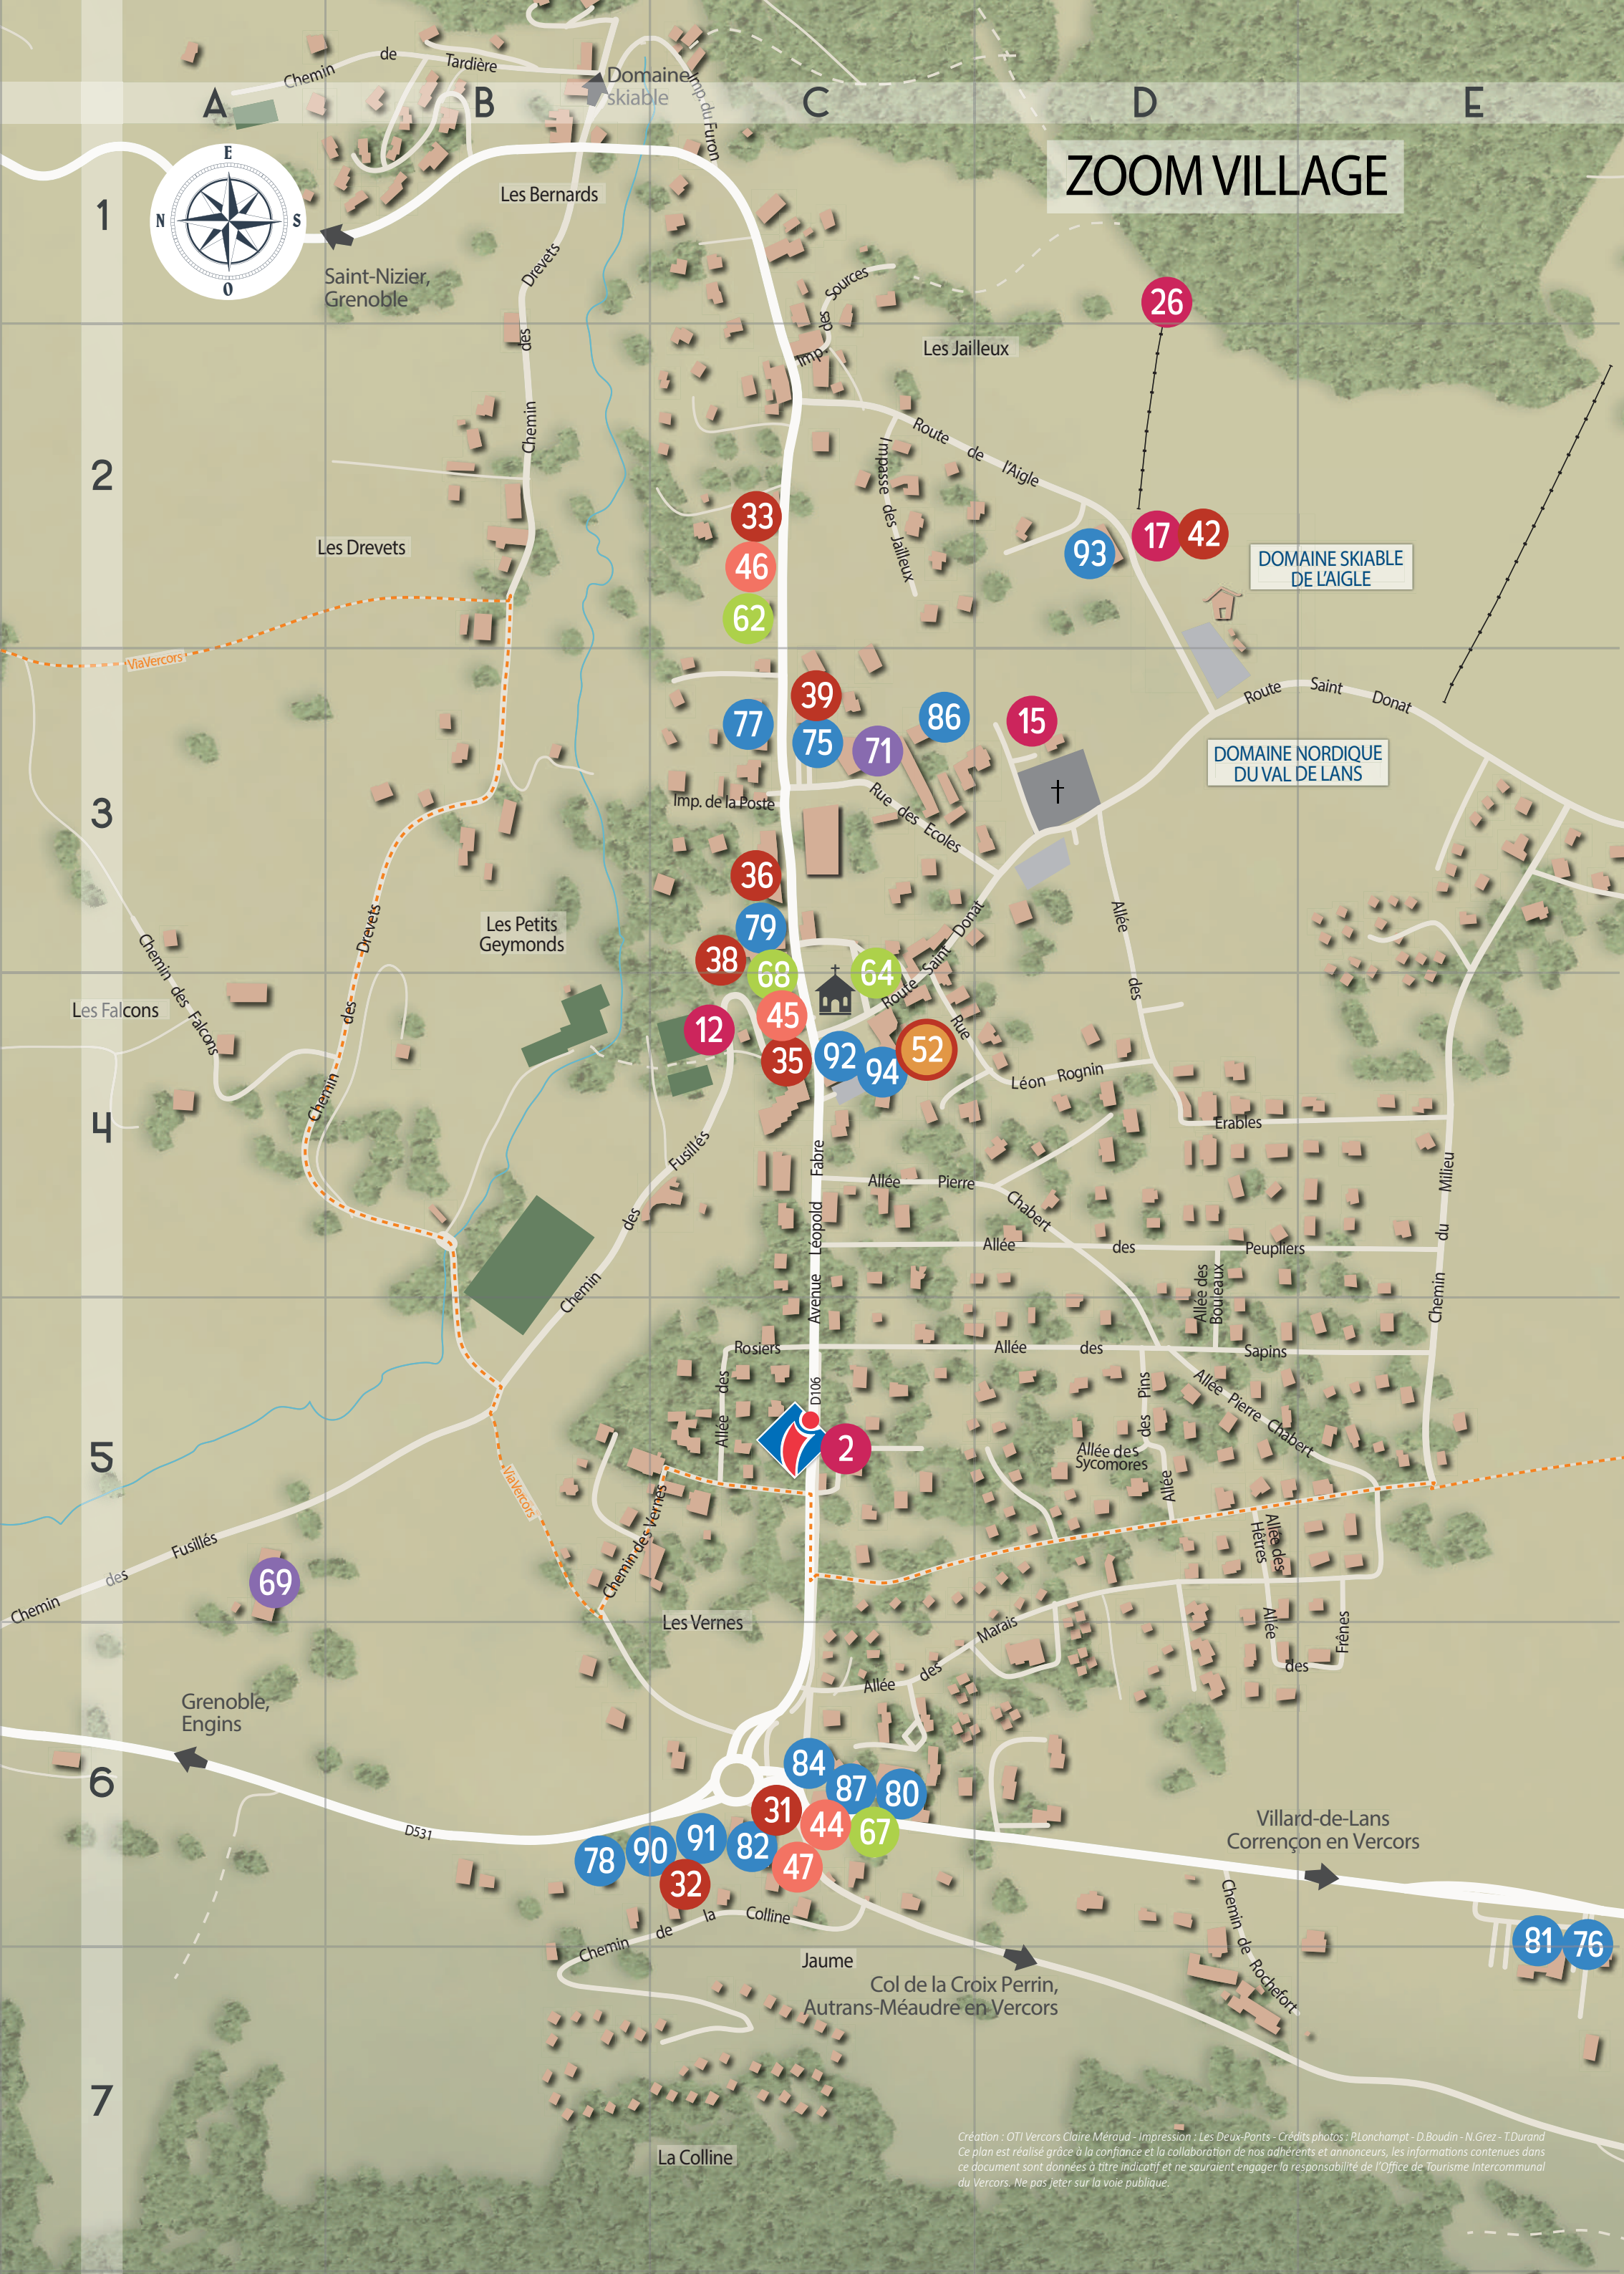

ZOOM VILLAGE

LÉGENDE

- Activités
- Hébergements
- Restaurants, bars, snacks
- Bien-être
- Alimentation, produits du terroir
- Culture et artisanat
- Fermes et producteurs
- Pratique

N°	Grille	ACTIVITÉS
RANDO AVEC DES ÂNES		
1	B1 verso	Barroud'âne en Vercors
RANDO AVEC LE LOUP		
2	C5	Loup Mon Ami
ÉQUITATION		
3	B1 verso	Le Haras du Vercors - Centre Equestre
4	C2 verso	Les Ecuries du Col de l'Arc
RANDO À PIED OU À VTT		
2	C5	Cartotrek - Accompagnateur en montagne
2	C5	Ride et Rando - Accompagnateur en montagne
2	C5	Accompagnateurs Nature et Patrimoine
2	C5	Les Nordic'Walkers
2	C5	Vertaco Spirit - Accompagnateur en montagne
PHOTOGRAPHES		
2	C5	VJ Photographies
2	C5	Au fil des montagnes - Accompagnateur en montagne
ÉQUIPEMENTS		
12	C4	2 terrains de tennis
13	A5 verso	Circuit de glace
43	A5 verso	Foot Golf - Cabane des Jassinets
15	D3	Jardin des Lauzes - Aire de jeux
VAE, VELO, TROTINETTE ÉLECTRIQUE		
2	C5	Ride et Rando - Moniteur-guide VTT
2	C5	Vertaco Spirit - Moniteur VTT
17	D2	Sun Trott' - Trotinettes électriques tout terrain
DANS LES AIRS		
18	B6 verso	Alto Ecole de parapente
ESCALADE, SPÉLÉO, CANYONING		
2	C5	Bureau des Moniteurs du Vercors
2	C5	Vercors Aventure
2	C5	Carnet de Courses
2	C5	Kahotep
2	C5	Vercorde
2	C5	Emergence Spéléo
NEIGE & AVENTURE		
25	A5 verso	Ecole de ski
26	D1	Cascade de glace
17	D2	Sun Gliss' - Multiglisses
GUIDES DE HAUTE MONTAGNE		
2	C5	Denis Mayousse
2	C5	Thomas Jacques
2	C5	Jehan Roland Guillot

N°	Grille	RESTAURANTS, BARS, SNACKS
PIZZAS		
31	C6	Merken Pizza & Co
À EMPORTER, À DÉGUSTER		
32	C6	Cook'in Vercors - Traiteur
AU COEUR DU VILLAGE		
33	C2	Le Bois des Mûres
53	E5 verso	Auberge de la Croix Perrin
35	C3	Mountain Coffee
36	C3	La Charrette
52	C4	Le Col de l'arc
38	C3	Bar Le Pic Saint Michel
39	C3	Le Snack des Ours
AU PIED DES PISTES		
40	A2 verso	Auberge des Allières
41	A5 verso	La Bulle
42	D2	La Cabane de l'Aigle
43	A5 verso	La Cabane des Jassinets

N°	Grille	ALIMENTATION, PRODUITS DU TERROIR
44	C6	Fromagerie - Epicerie Fine
45	C3	Boulangerie Roux-Fouillet
46	C2	La Fermière
47	C6	Cave des 4 Routes

N°	Grille	FERMES ET PRODUCTEURS
48	B2 verso	GAEC Ferme du Pic Saint Michel
49	C3 verso	GAEC La Grand Mèche
50	E1 verso	Les Saveurs du Vercors
51	B1 verso	Perle de Jument

N°	Grille	HÉBERGEMENTS
HÔTEL		
52	C4	Hôtel le Col de l'arc
53	E5 verso	Auberge de la Croix Perrin
CHAMBRES D'HÔTES, REFUGE		
54	B2 verso	La Maison Agathe et Sophie
55	C3 verso	Les Lapiaz
56	C4 verso	A la Crecia
57	B7 verso	La Petite ferme des Prés verts
40	A2 verso	Auberge des Allières
DOMAINE PRESTIGE		
59	B1 verso	Chateau de Girards
CAMPING, CARAVANING, CARAVANEIGE		
60	C4 verso	Camping Bois Sigü
CENTRE DE VACANCES		
61	B1 verso	Club Vercors / Domaine des girards

N°	Grille	BIEN-ÊTRE
62	C2	Centre SYM BI OSE
63	B2 verso	Verscoaching
64	C3	Vert Corps Forme
65	D7 verso	Auriculothérapeute
66	D3 verso	Un nouvel élan - Sophrologue
67	C6	Magnétiseuse
68	C3	Naturopathe

N°	Grille	CULTURE ET ARTISANAT
69	A5	La Magie des Automates
70	D2 verso	Vercors Cuir
71	C3	Centre Culturel et sportif Le Cairn
71	C3	Cinéma le Clap
71	C3	Médiathèque Intercommunale