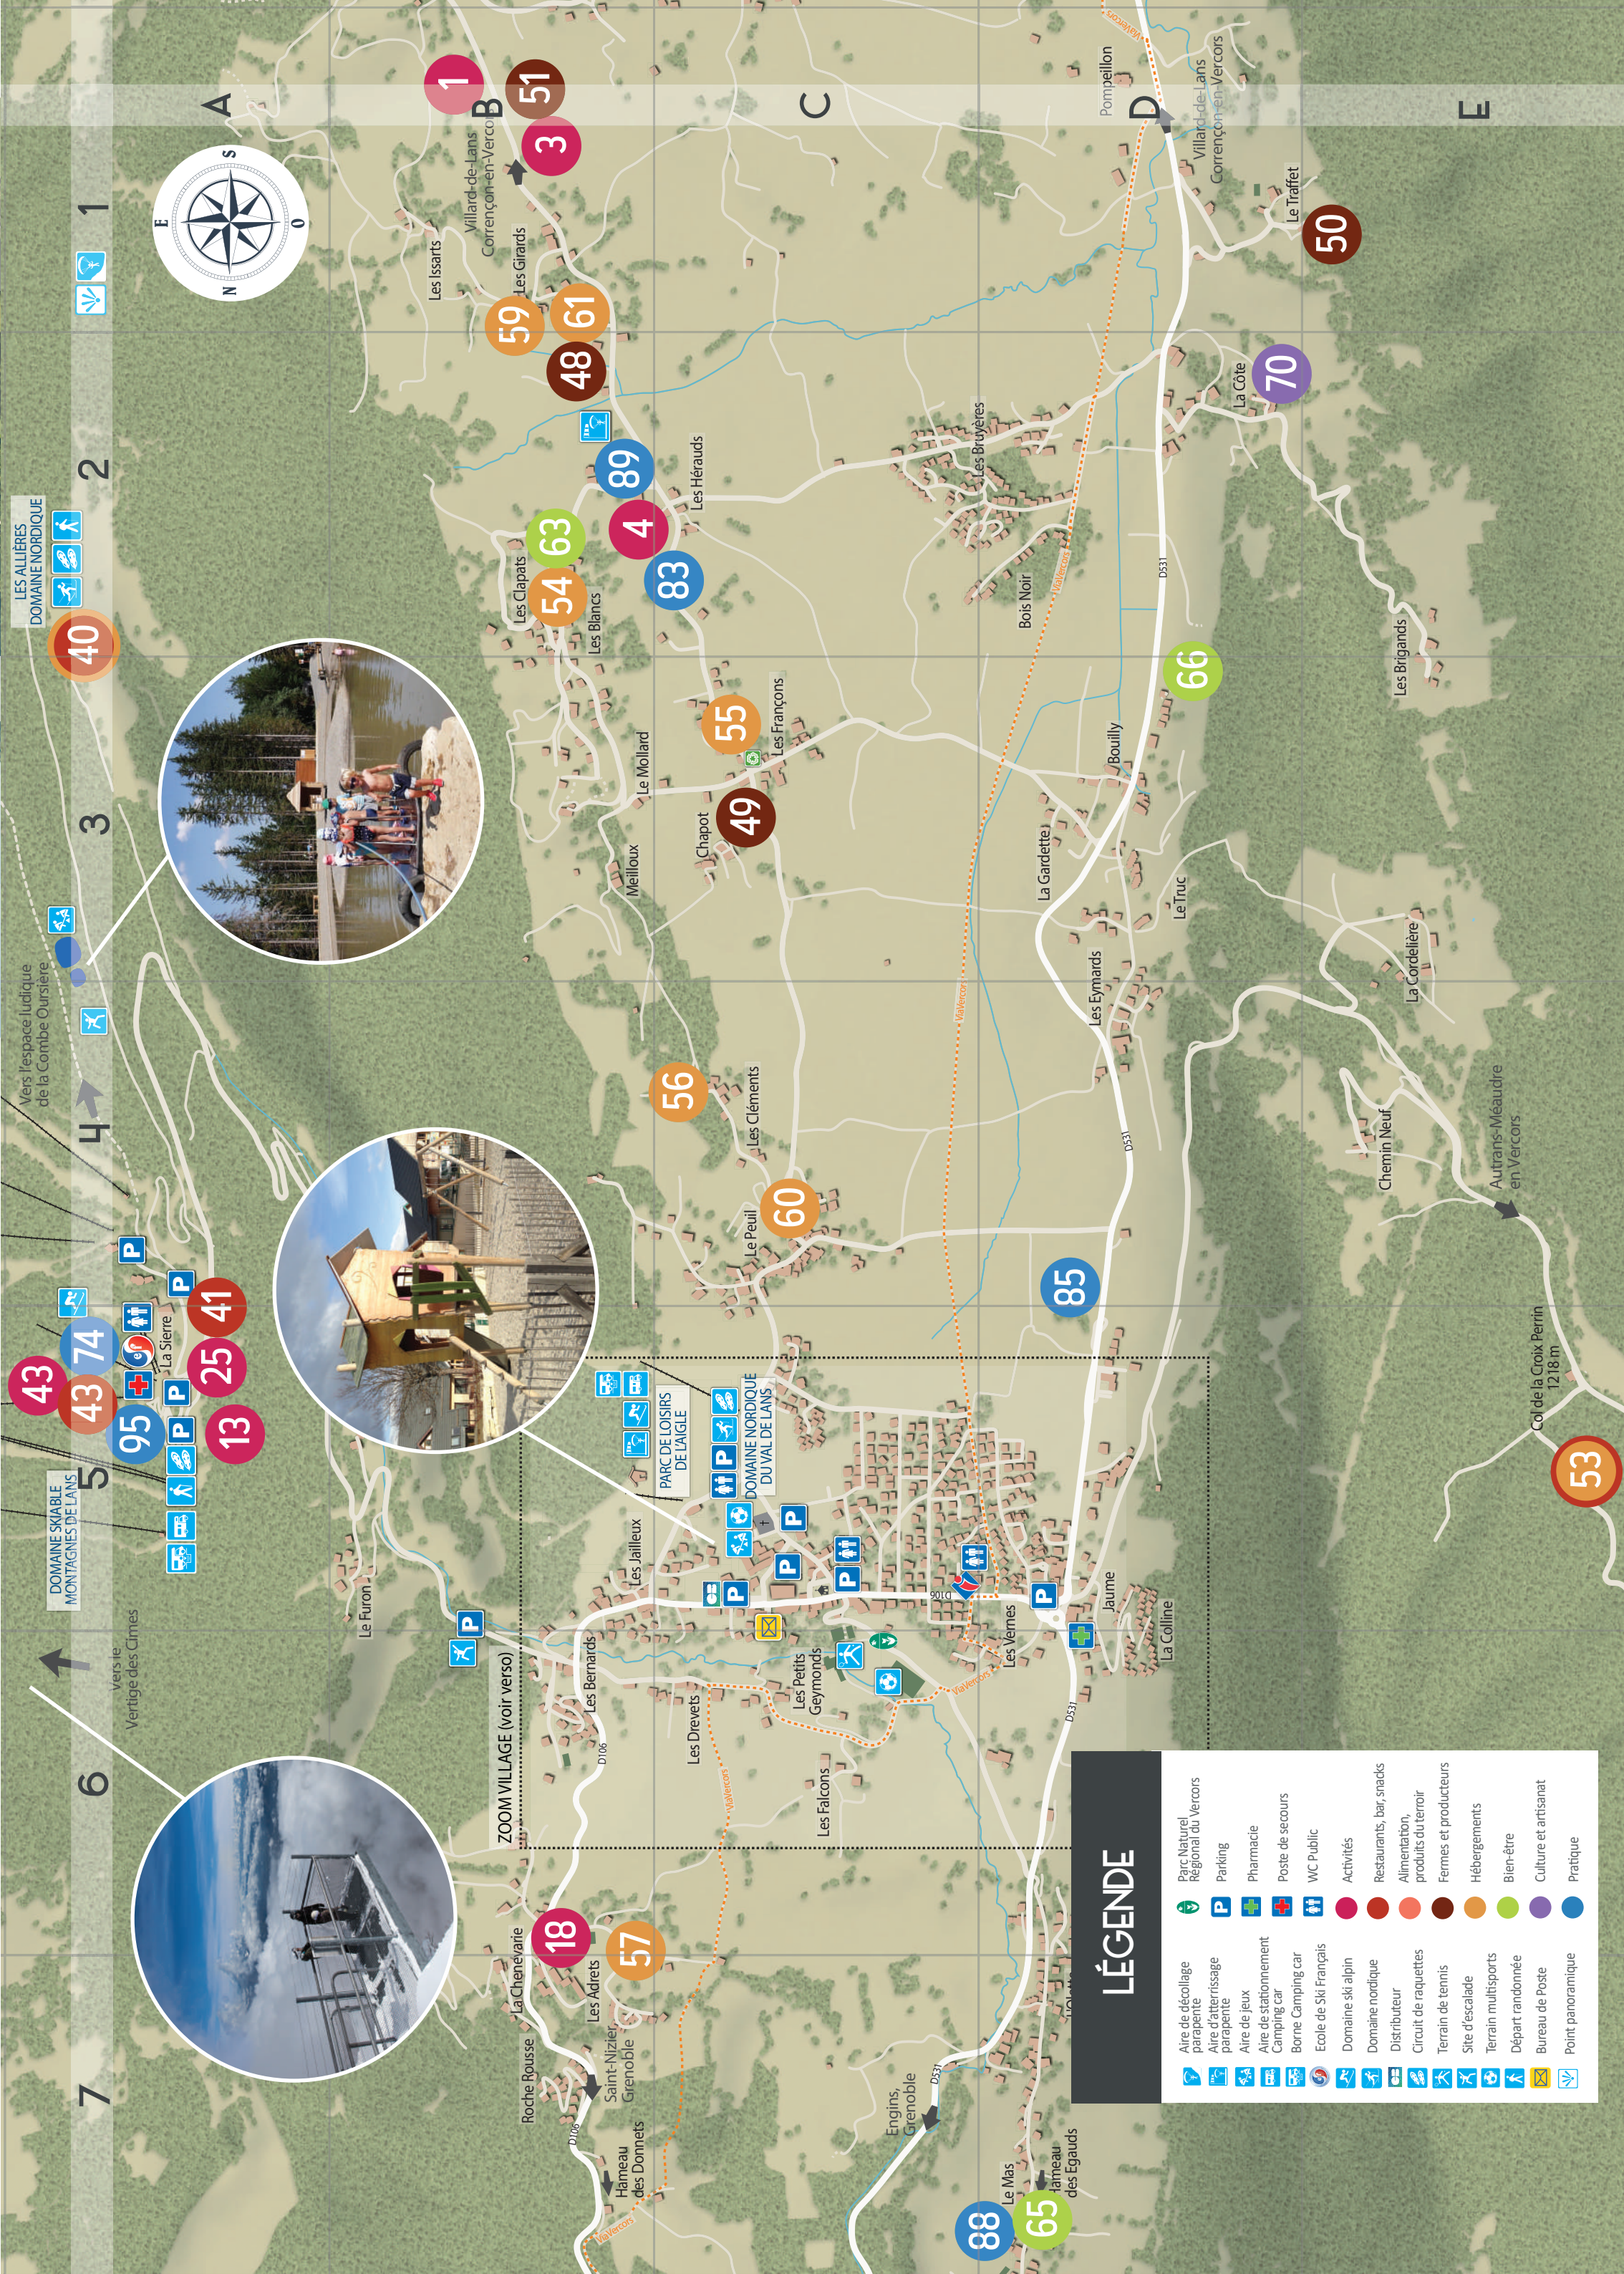

## PLAN VILLAGE

### LÉGENDE

	Parc Naturel Regional du Vercors		Aire de décollage parapente
	Aire d'atterrissage parapente		Aire de jeux
	Aire de stationnement		Borne Camping car
	Poste de secours		Ecole de Ski Français
	Pharmacie		Domaine nordique
	WC Public		Distributeur
	Activités		Circuit de raquettes
	Restaurants, bar, snacks		Terrain de tennis
	Alimentation, produits du terroir		Site d'escalade
	Fermes et producteurs		Terrain multisports
	Hébergements		Départ randonnée
	Bien-être		Bureau de Poste
	Culture et artisanat		Point panoramique
	Pratique		

N°	Grille	RESTAURANTS, BARS, SNACKS
<b>PIZZAS</b>		
31	C6	Merken Pizza & Co
<b>À EMPORTER, À DÉGUSTER</b>		
32	C6	Cook'in Vercors - Traiteur
<b>AU COEUR DU VILLAGE</b>		
33	C2	Le Bois des Mûres
53	E5 verso	Auberge de la Croix Perrin
35	C3	Mountain Coffee
36	C3	La Charrette
52	C4	Le Col de l'arc
38	C3	Bar Le Pic Saint Michel
39	C3	Le Snack des Ours
<b>AU PIED DES PISTES</b>		
40	A2 verso	Auberge des Allières
41	A5 verso	La Bulle
42	D2	La Cabane de l'Aigle
43	A5 verso	La Cabane des Jassinets

N°	Grille	ALIMENTATION, PRODUITS DU TERROIR
44	C6	Fromagerie - Epicerie Fine
45	C3	Boulangerie Roux-Fouillet
46	C2	La Fermière
47	C6	Cave des 4 Routes

N°	Grille	FERMES ET PRODUCTEURS
48	B2 verso	GAEC Ferme du Pic Saint Michel
49	C3 verso	GAEC La Grand Mèche
50	E1 verso	Les Saveurs du Vercors
51	B1 verso	Perle de Jument